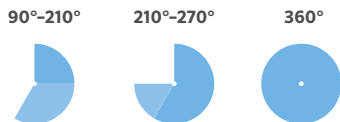

MP815-210

MP815-360

MP815

20 mm/hr (0.8 in/hr)
2.5 m-4.9 m (8'-16')

MP1000-90 MP1000-210 MP1000-360

MP1000

MP2000-90 MP2000-210 MP2000-360

MP2000